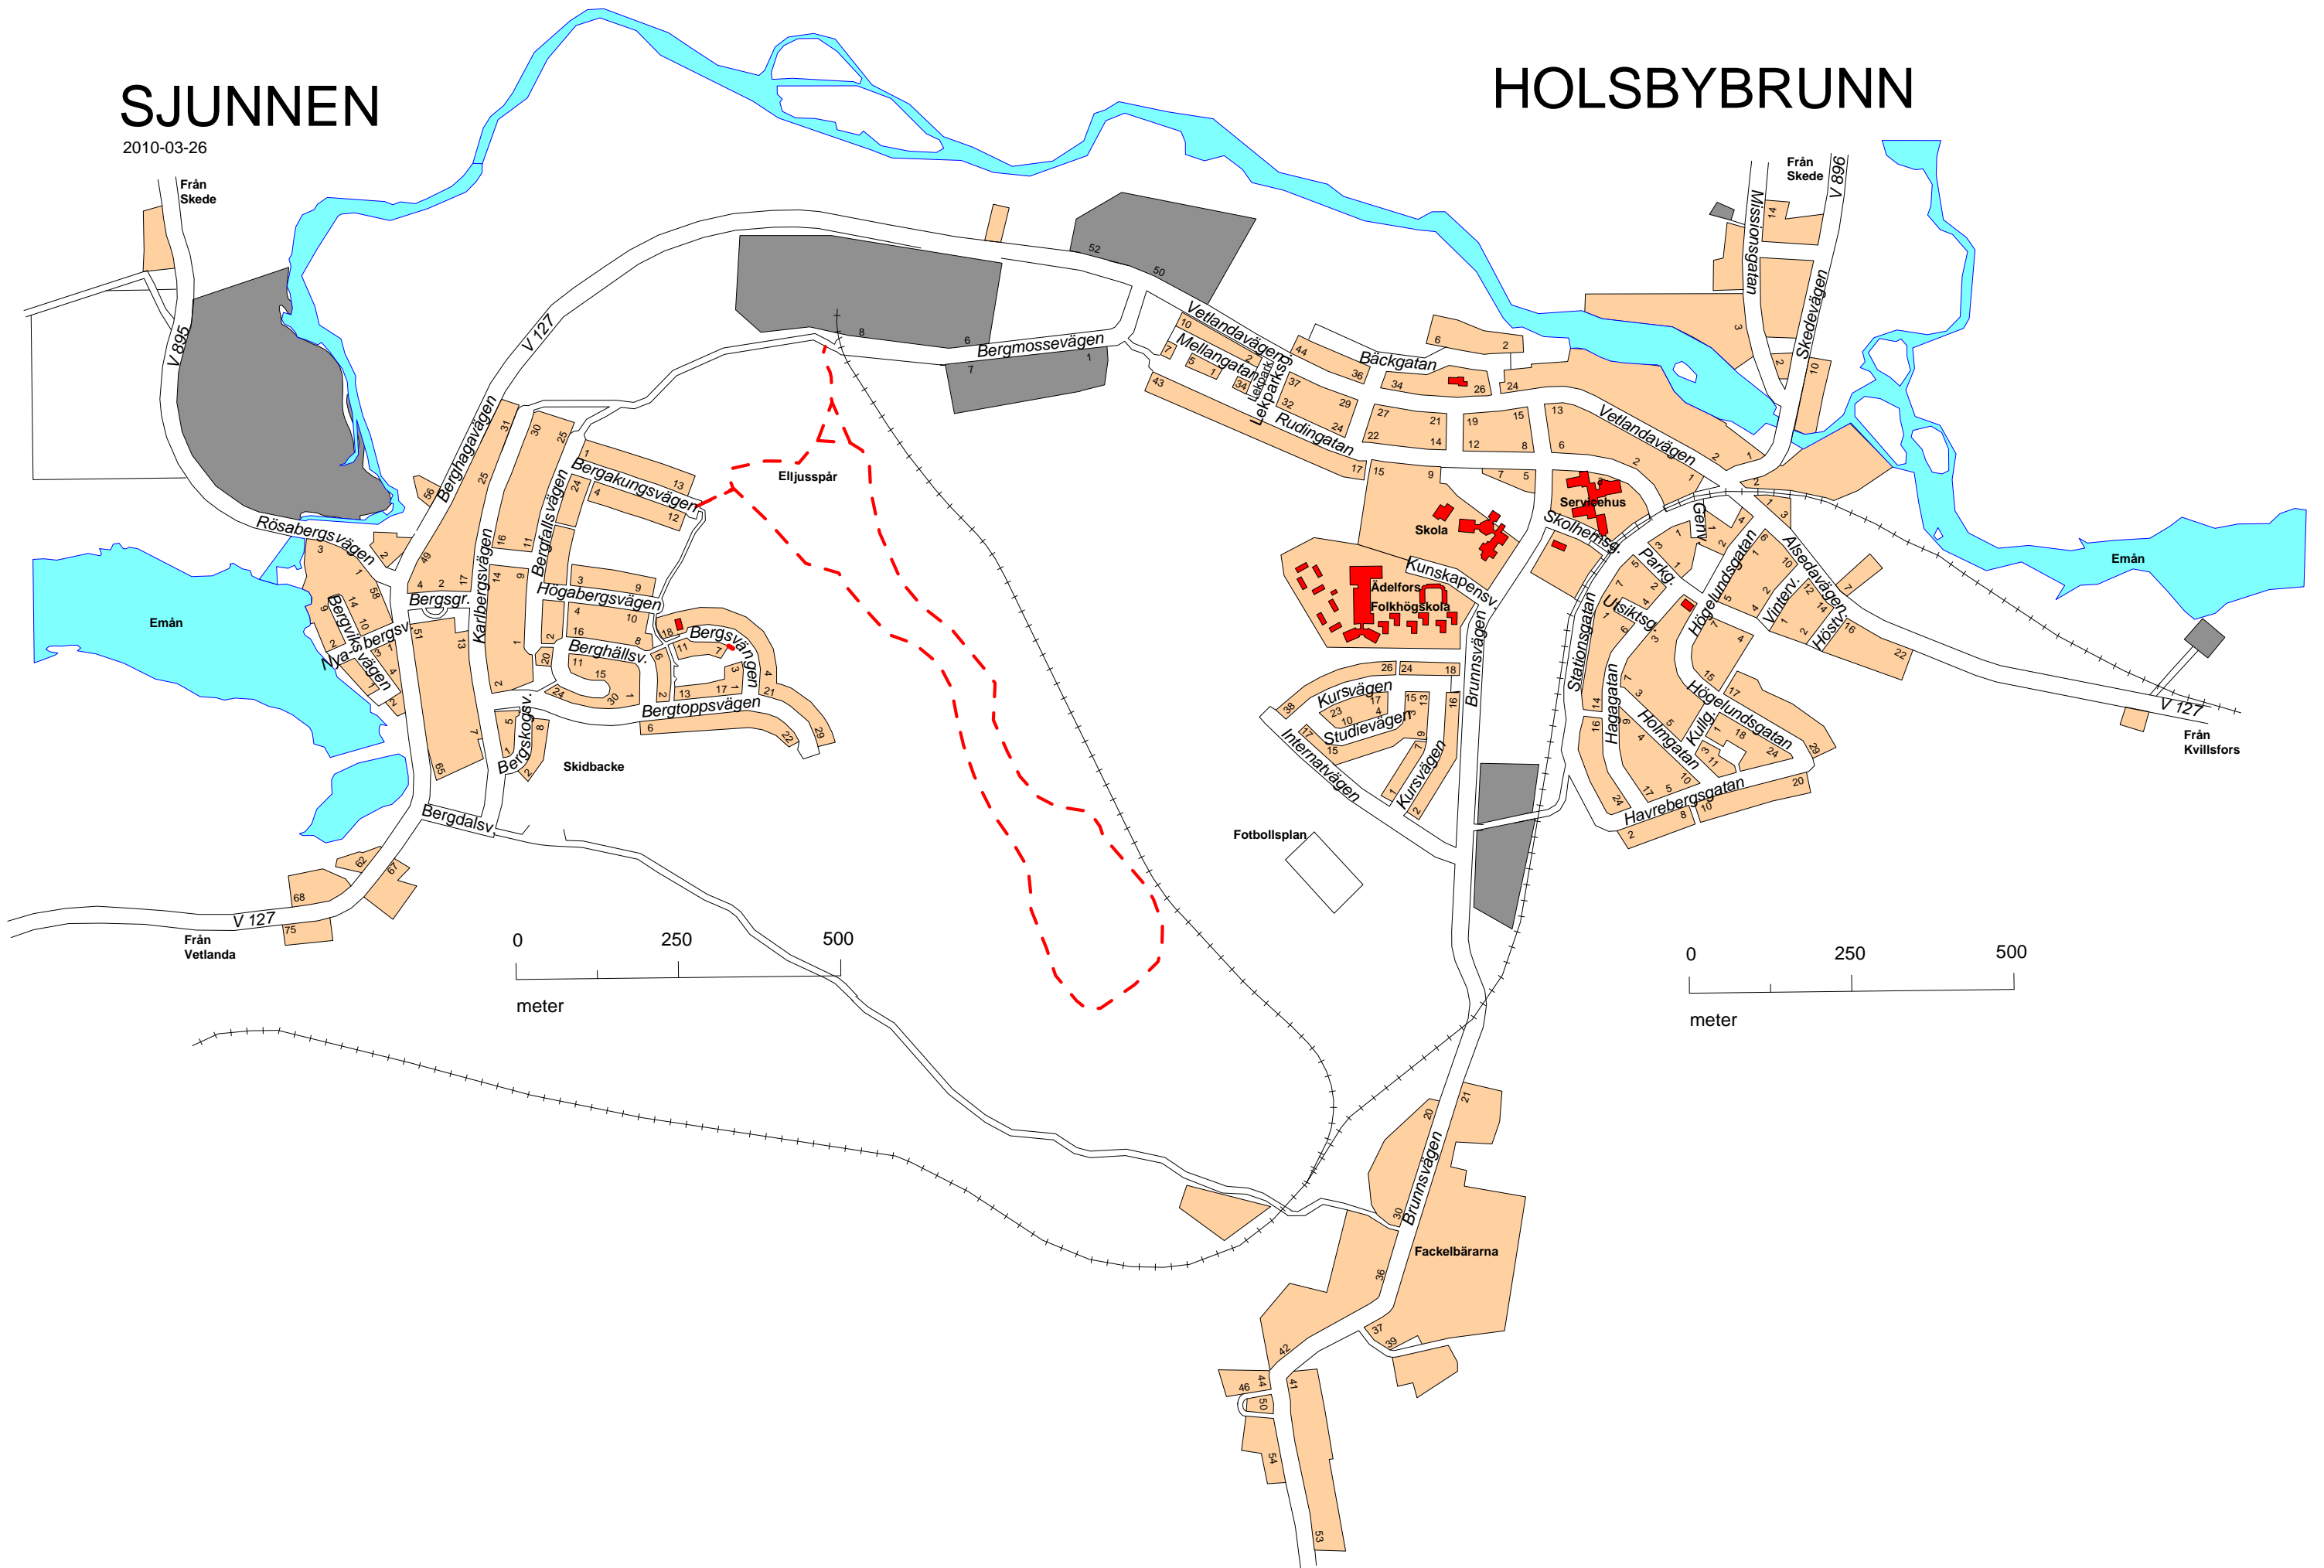

# HOLSBYBRUNN

Från Skede

V 895

Rösbergsvägen

Bergviksbergsvägen

V 127

Från Vetlanda

0 250 500

meter

Bergmossevägen

Elijusspår

Fotbollsplan

Facketbärarna

# HOLSBYBRUNN

Från Skede

V 896

Emån

Från Kvellisfors

0 250 500

meter

V 127