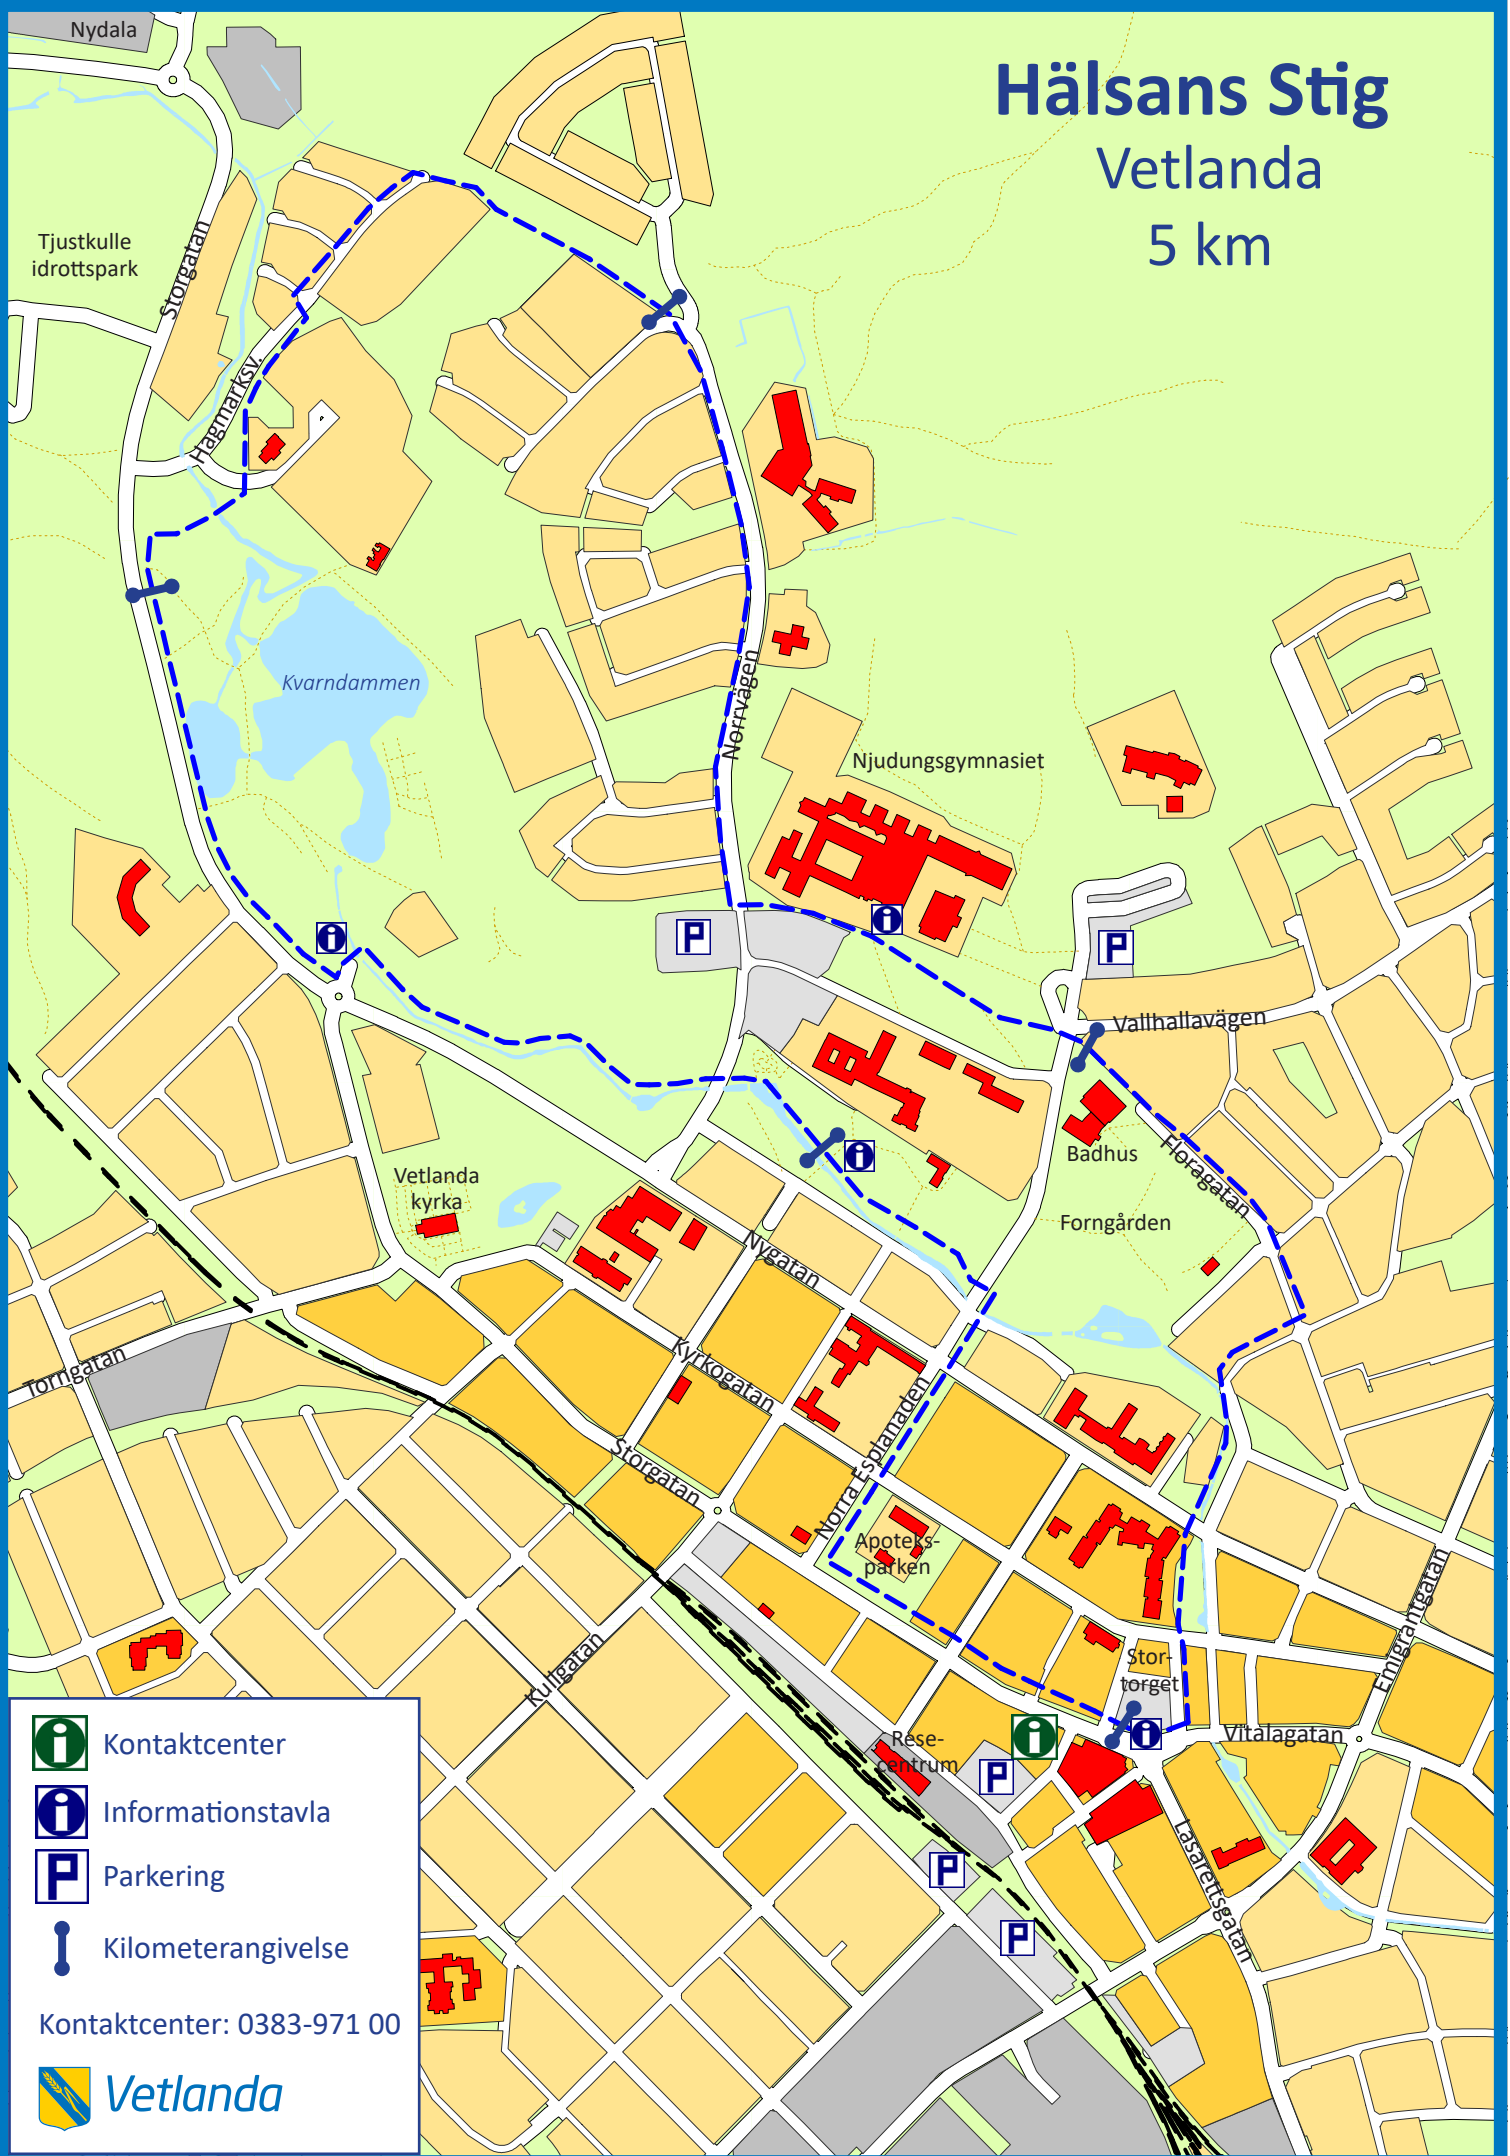

Hälsans Stig

Vetlanda

5 km

- Kontaktcenter
- Informationstavla
- Parkering
- Kilometerangivelse

Kontaktcenter: 0383-971 00